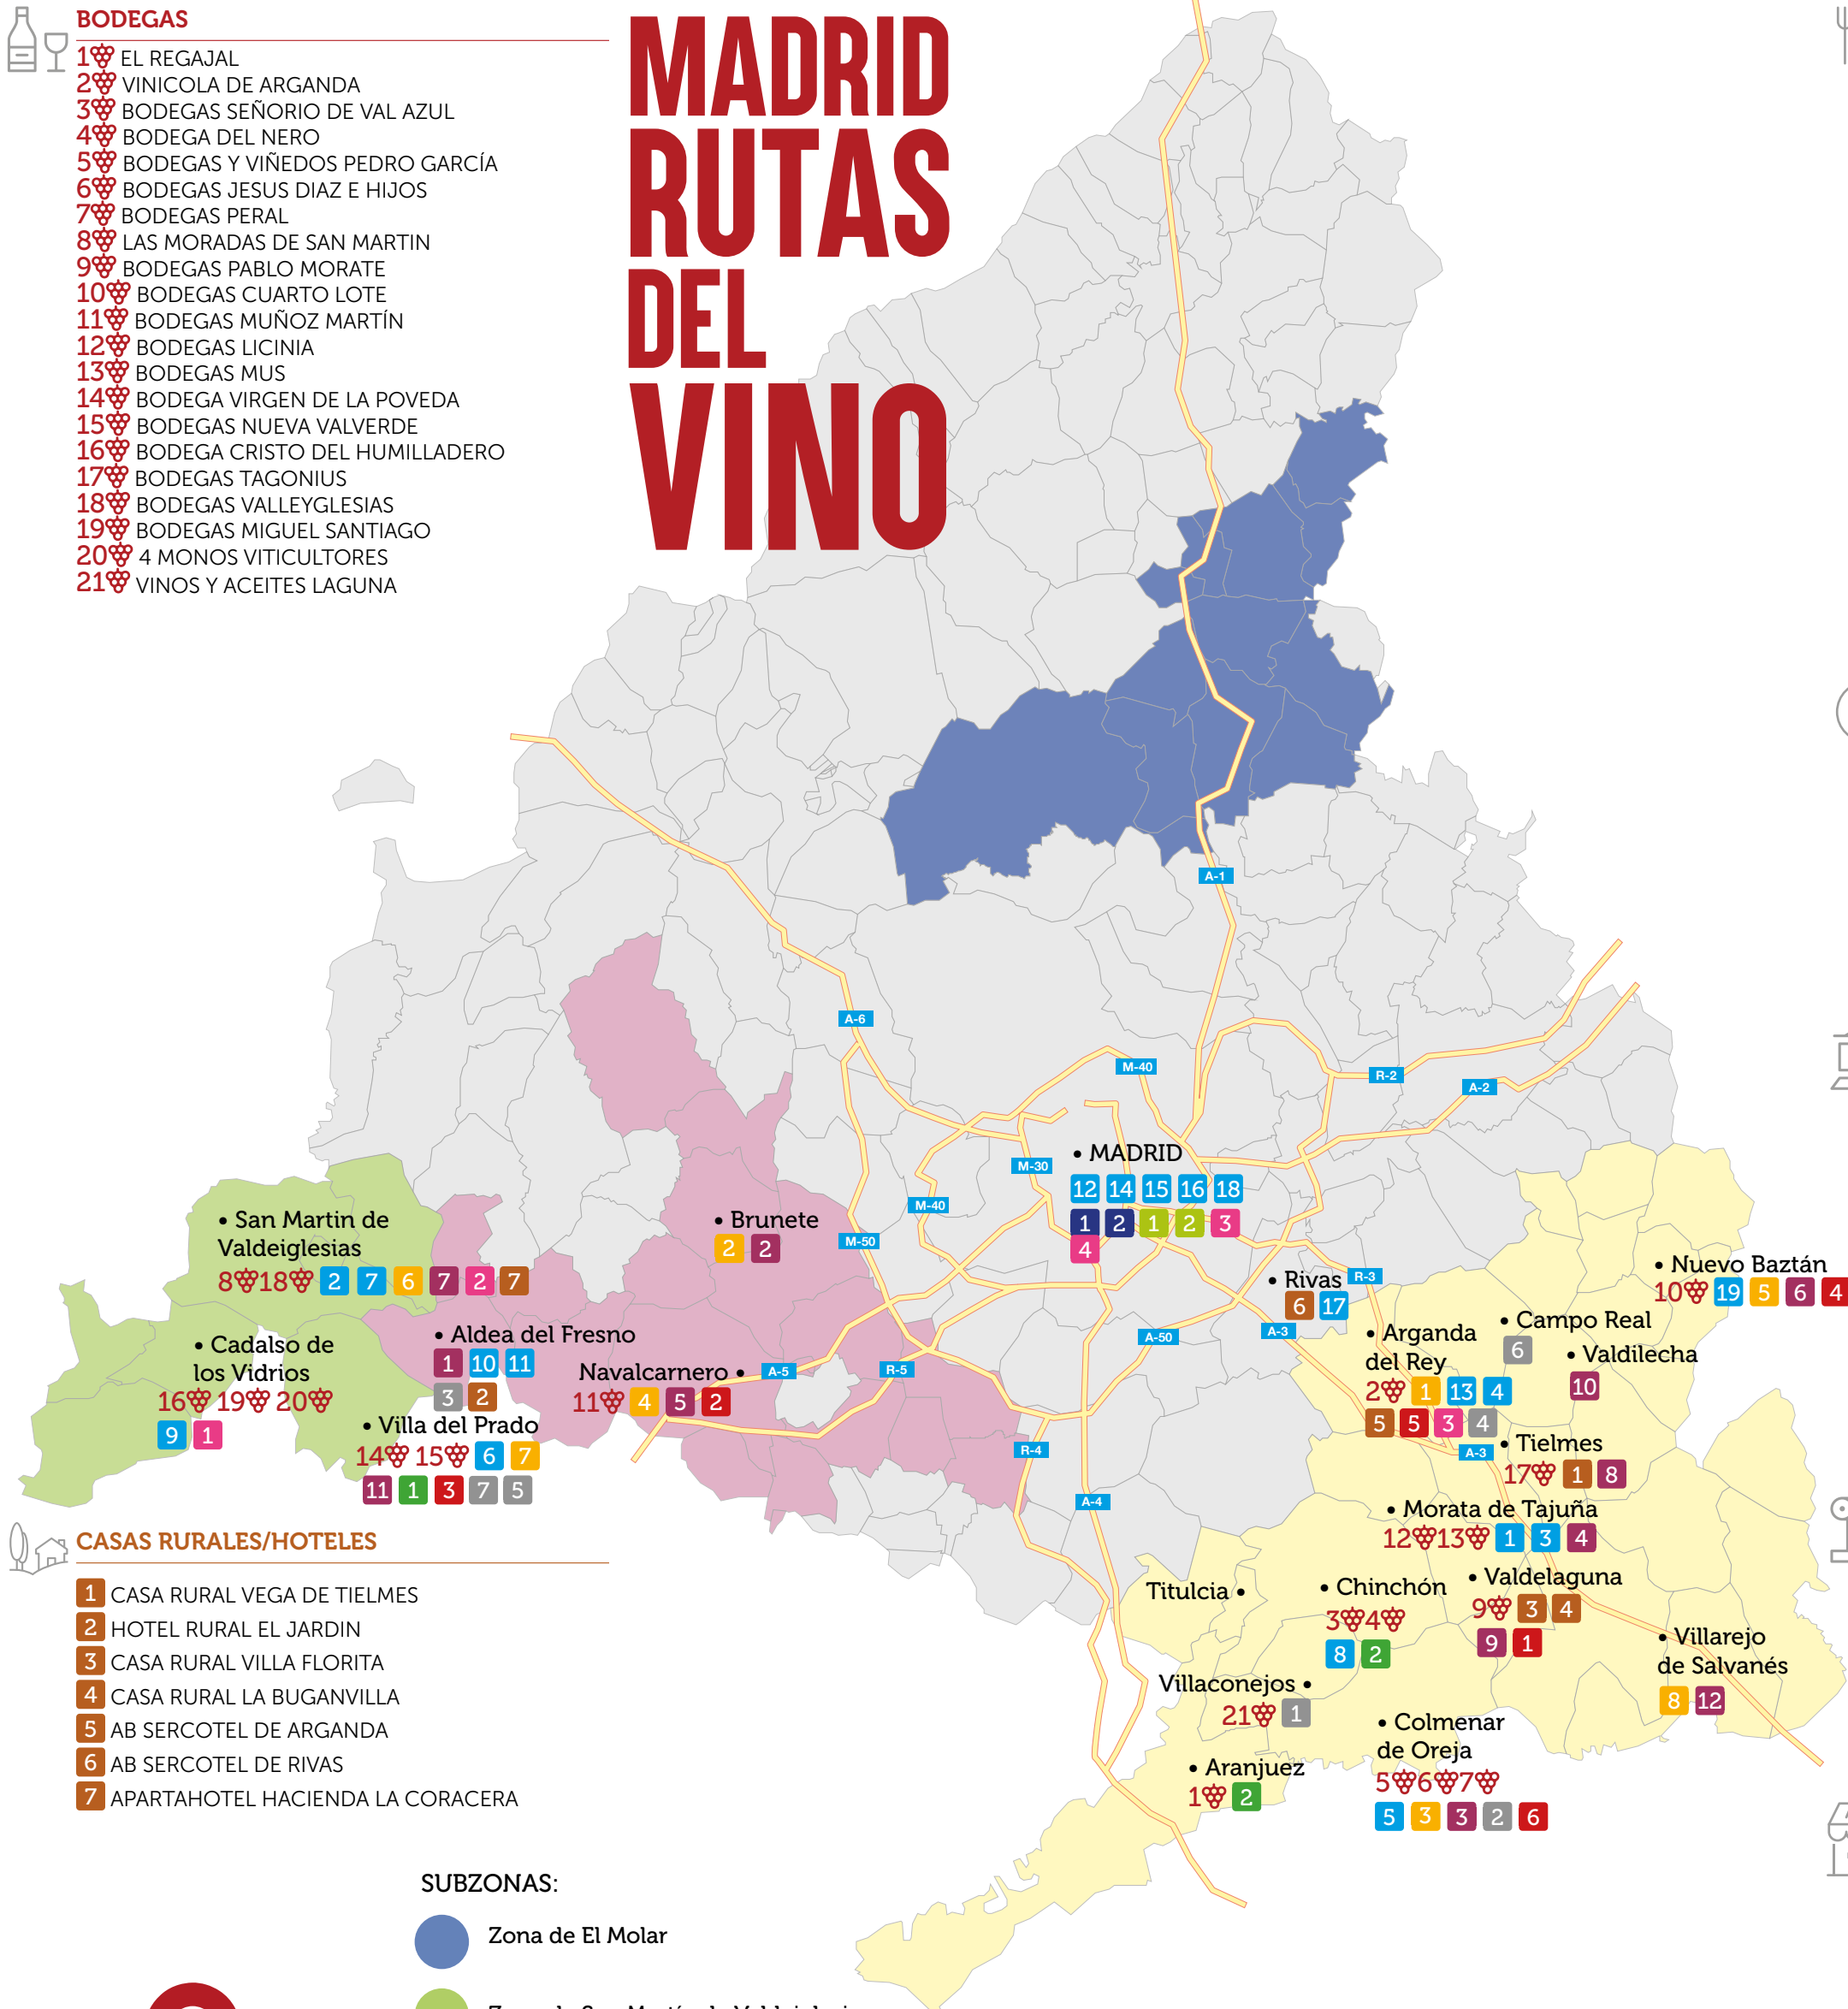

MADRID RUTAS DEL VINO

CASAS RURALES/HOTELES

- 1 CASA RURAL VEGA DE TIELMES
- 2 HOTEL RURAL EL JARDIN
- 3 CASA RURAL VILLA FLORITA
- 4 CASA RURAL LA BUGANVILLA
- 5 AB SERCOTEL DE ARGANDA
- 6 AB SERCOTEL DE RIVAS
- 7 APARTAHOTEL HACIENDA LA CORACERA

MUNICIPIOS ADHERIDOS

- 1 ALDEA DEL FRESNO
- 2 BRUNETE
- 3 COLMENAR DE OREJA
- 4 MORATA DE TAJUÑA
- 5 NAVALCARNERO
- 6 NUEVO BAZTAN
- 7 SAN MARTIN DE VALDEIGLESIAS
- 8 TIELMES
- 9 VALDELAGUNA
- 10 VALDILECHA
- 11 VILLA DEL PRADO
- 12 VILLAREJO DE SALVANES

ESTABLECIMIENTOS ADHERIDOS

- 1 ALMAZARA OLEUM LAGUNA
- 2 QUESERIA CIRIACO
- 3 HORNO DE LEÑA TRADICIONAL PANCHEF
- 4 ACEITERA DE ARGANDA
- 5 ALMAZARA ORO MADRID
- 6 QUESERÍA EL PASTOR DE CAMPO REAL
- 7 HORNO DE LEÑA TRADICIONAL PANCHEF

VINOTECAS

- 1 LA RONDA
- 2 HACIENDA LA CORACERA
- 3 VINOS DE MADRID CON DENOMINACIÓN DE ORIGEN
- 4 LAS CARBONERAS DE LU

ASOCIACIONES

- 1 ASOCIACIÓN ADI SIERRA OESTE
- 2 ASOCIACIÓN ARACOVE

AGENCIA DE VIAJES