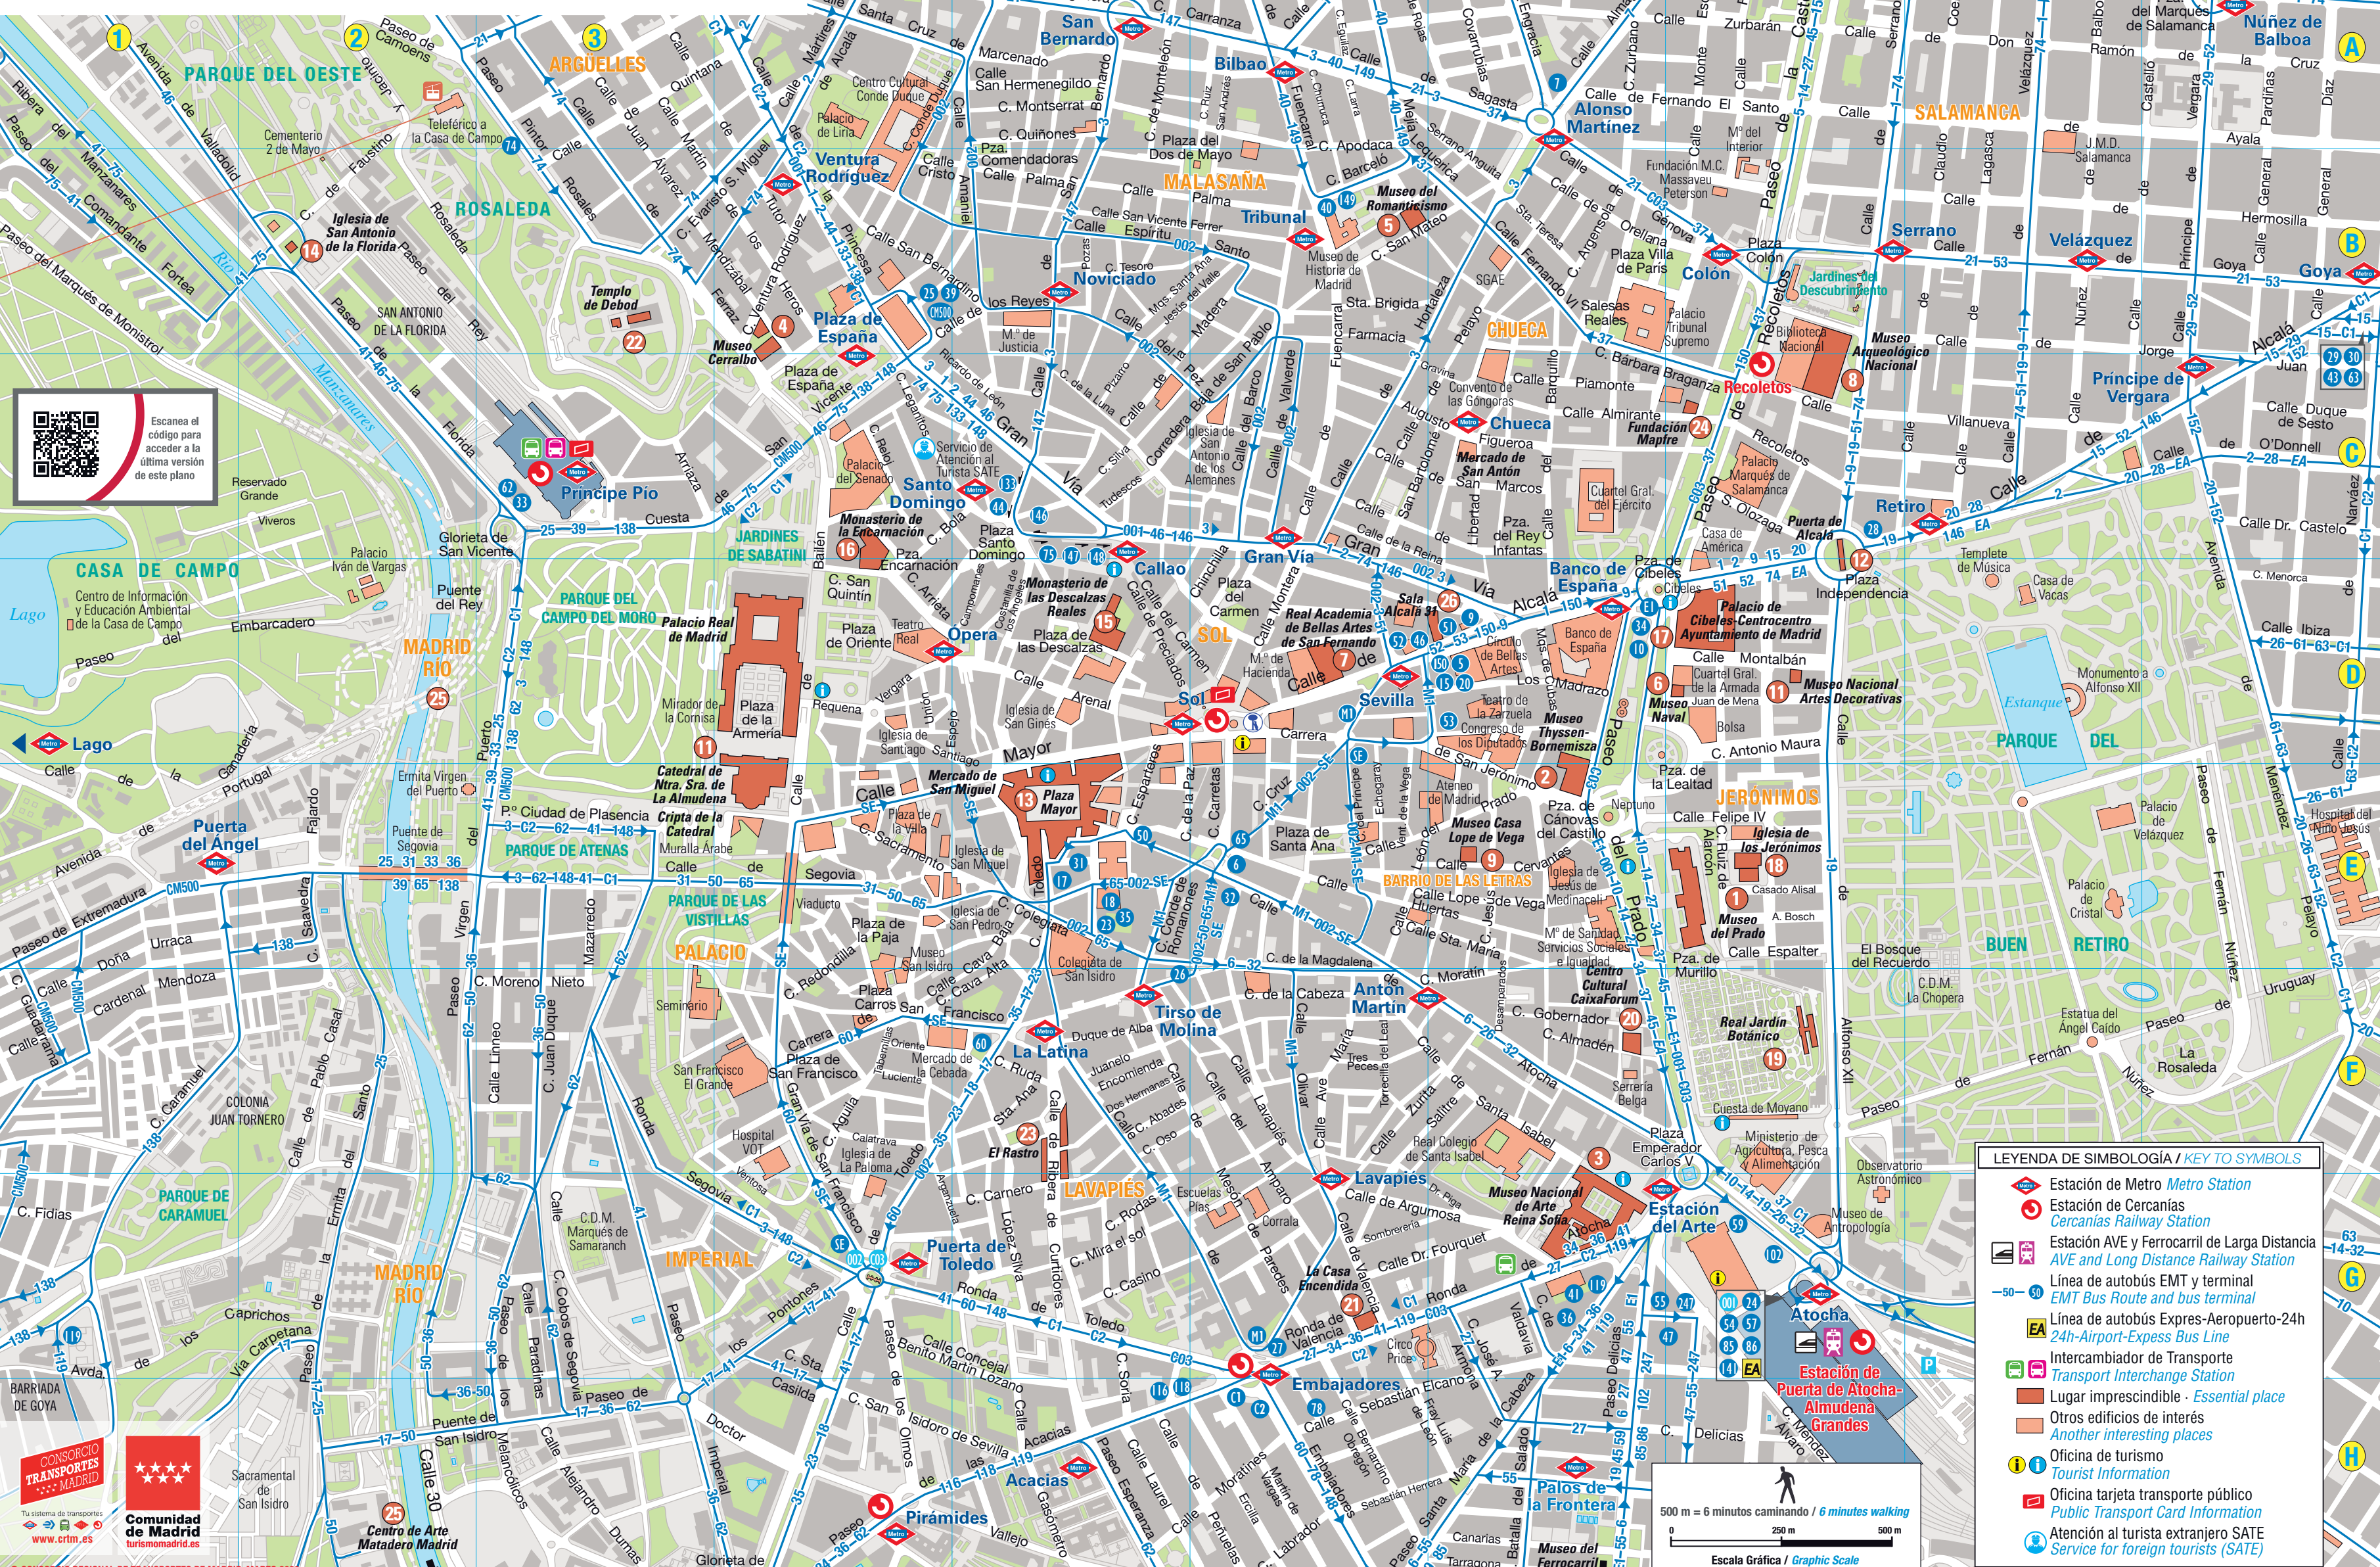

PLANO DEL CENTRO DE MADRID / MADRID CITY CENTRE MAP

- LEYENDA DE SIMBOLOGÍA / KEY TO SYMBOLS**
- Estación de Metro *Metro Station*
 - Estación de Cercanías *Cercanías Railway Station*
 - Estación AVE y Ferrocarril de Larga Distancia *AVE and Long Distance Railway Station*
 - Línea de autobús EMT y terminal *EMT Bus Route and bus terminal*
 - Línea de autobús Expres-Aeropuerto-24h *24h-Airport-Express Bus Line*
 - Intercambiador de Transporte *Transport Interchange Station*
 - Lugar imprescindible *Essential place*
 - Otros edificios de interés *Another interesting places*
 - Oficina de turismo *Tourist Information*
 - Oficina tarjeta transporte público *Public Transport Card Information*
 - Atención al turista extranjero SATE *Service for foreign tourists (SATE)*