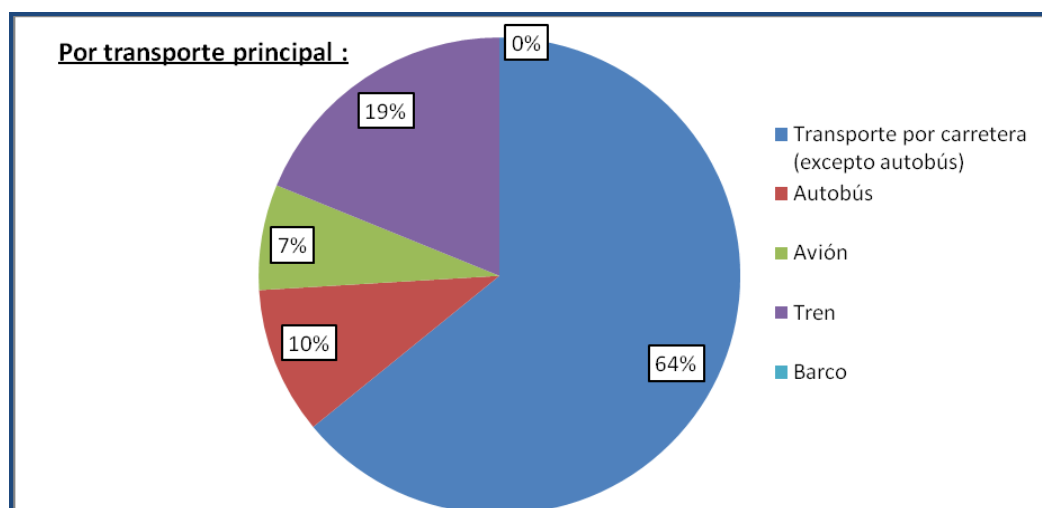

Transporte principal

Transporte por carretera (excepto autobús)	8.352.969
Autobús	1.296.693
Avión	931.148
Tren	2.451.746
Barco	-