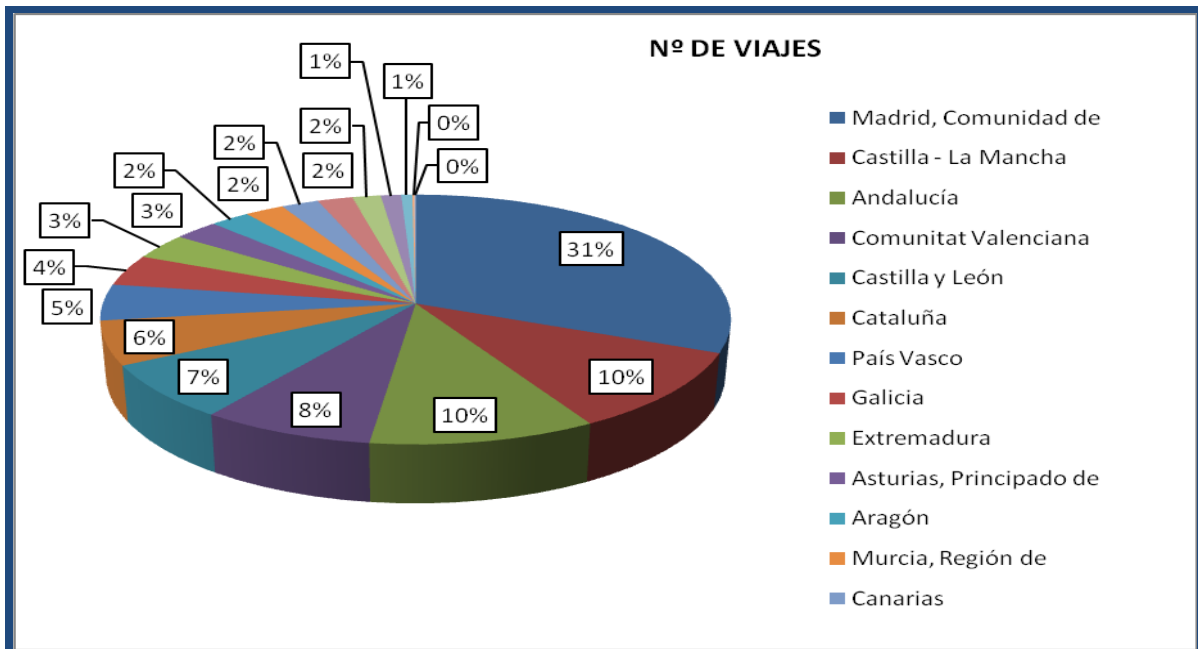

VIAJES Y EXCURSIONES CON DESTINO A LA COMUNIDAD DE MADRID (FAMILITUR 2016)

Nº TOTAL DE VIAJES destino Comunidad de Madrid : 13.041.046

CCAA	Nº DE VIAJES	CCAA	Nº DE VIAJES
Madrid, Comunidad de	4.079.056	Asturias, Principado de	340.246
Castilla - La Mancha	1.364.468	Aragón	302.251
Andalucía	1.346.558	Murcia, Región de	296.928
Comunitat Valenciana	1.029.035	Canarias	283.015
Castilla y León	933.935	Balears, Illes	267.106
Cataluña	743.412	Cantabria	214.092
País Vasco	612.295	Navarra, Comunidad Foral de	154.049
Galicia	526.913	Rioja, La	83.386
Extremadura	438.701	Melilla	14.732
		Ceuta	10.868

Alojamiento

Hotelero	4.090.362
Vivienda o habitación en alquiler	585.243
Alojamiento turismo rural	117.874
Cámping	0
Resto	384.265
<hr/>	
Vivienda en propiedad/Multipropiedad	2.039.376
Viviendas de familiares, amigos o cedidas gratuitamente	5.689.065
Resto no de mercado	0