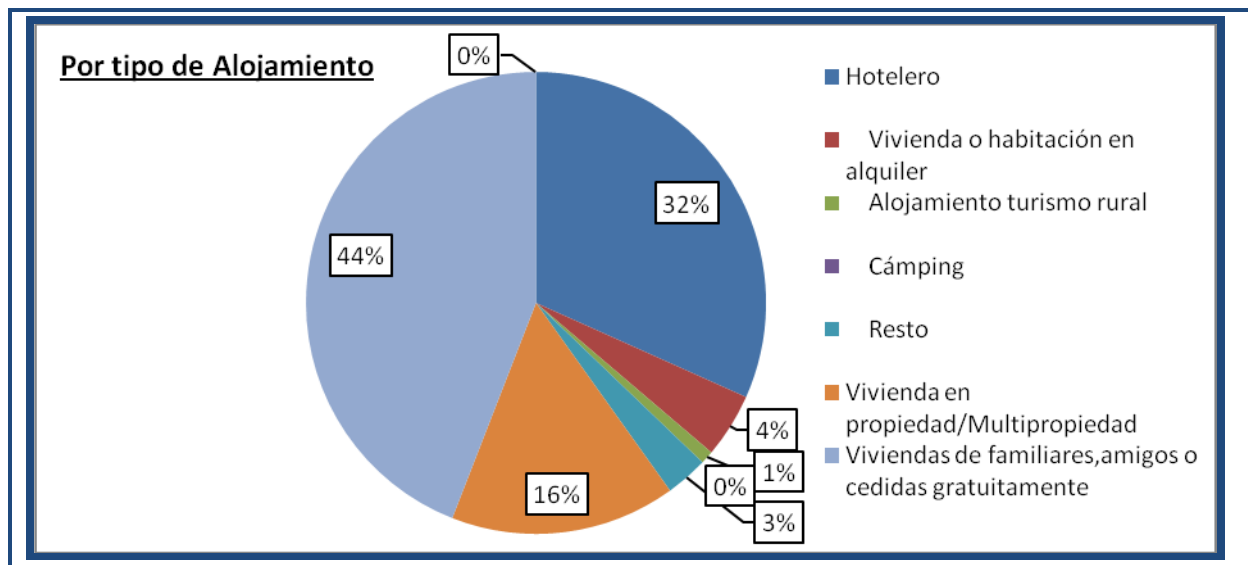

VIAJES Y EXCURSIONES CON DESTINO A LA COMUNIDAD DE MADRID (FAMILITUR 2016)

Nº TOTAL DE VIAJES destino Comunidad de Madrid : 13.041.046

CCAA	Nº DE VIAJES	CCAA	Nº DE VIAJES
Madrid, Comunidad de	4.079.056	Asturias, Principado de	340.246
Castilla - La Mancha	1.364.468	Aragón	302.251
Andalucía	1.346.558	Murcia, Región de	296.928
Comunitat Valenciana	1.029.035	Canarias	283.015
Castilla y León	933.935	Balears, Illes	267.106
Cataluña	743.412	Cantabria	214.092
País Vasco	612.295	Navarra, Comunidad Foral de	154.049
Galicia	526.913	Rioja, La	83.386
Extremadura	438.701	Melilla	14.732
		Ceuta	10.868

Alojamiento

Hotelero	4.090.362
Vivienda o habitación en alquiler	585.243
Alojamiento turismo rural	117.874
Cámping	0
Resto	384.265
<hr/>	
Vivienda en propiedad/Multipropiedad	2.039.376
Viviendas de familiares, amigos o cedidas gratuitamente	5.689.065
Resto no de mercado	0