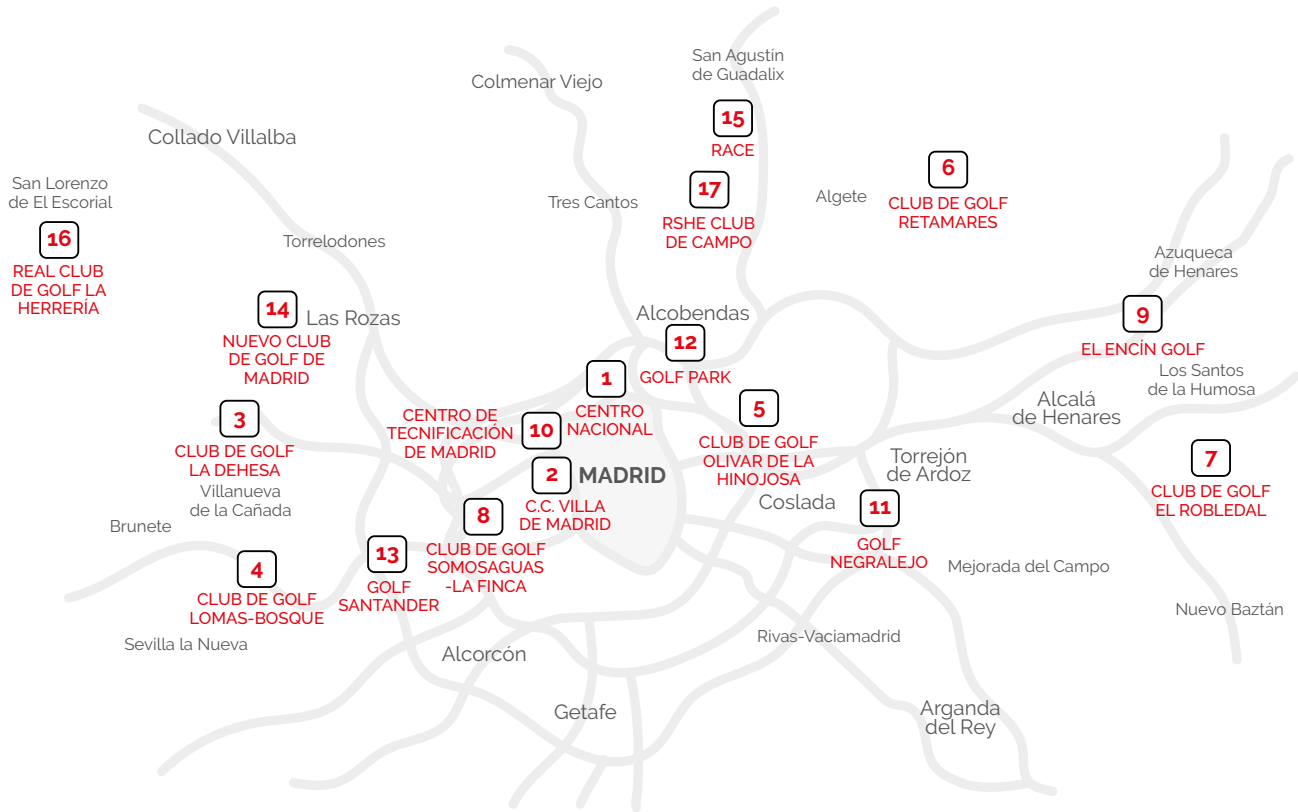

西班牙马德里高尔夫球协会